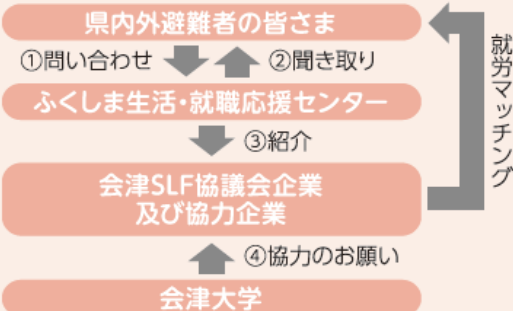

会津大学からの
お知らせ

「福島県IT企業への就労マッチング事業」を行っています

経験者も未経験者も、お気軽にご相談ください!

会津大学及び会津SLF協議会*では、ふくしま生活・就職応援センターと連携し、避難されている方の就労を支援する「就労マッチング事業」を実施しています。

平成29年度からは、IT関連企業に就職を希望する女性を対象にした「女性プログラマ育成塾」と連携した取り組みも行っています。*会津大学と会津地域を中心としたIT企業で構成された人材育成と雇用創出を目的とする協議会です。

就労マッチング事業の流れ

- ① 希望される仕事のことや、各企業の情報などをお問い合わせください。
- ② 今までの仕事の経験など、簡単な聞き取りを行います。
- ③ お聞きしたことを参考に、協力企業等に情報提供を行いマッチングのお手伝いをします。

④ 会津大学は、今後も協力企業を広げていきます。

協力企業一覧(平成30年6月1日現在)

協力企業名	所在地	全体情報
(株)Eyes, JAPAN	会津若松市東栄町	<ul style="list-style-type: none"> ○各企業が求める仕事の内容は様々です。 ○雇用形態も、正規職員からパートタイムまで様々です。 ○資格や専門知識が必要な仕事もありますが、特に資格を必要とせず、パソコンでの単純入力作業等を行う仕事もあります。 ○協力企業によっては、インターンシップ(職場体験等)を行う場合もあります。
(株)会津ラボ	会津若松市インター西	
(株)ウェブレッジ	郡山市桑野	
(株)エフコム(会津支社)	会津若松市インター西	
(株)シンク	会津若松市インター西	
(株)GClue	会津若松市一箕町	
(株)デザインウム	会津若松市中町	
富士ソフトサービスビューロ(株)	会津若松市栄町・郡山市駅前	
(株)福島県中央計算センター	福島市新町	
(株)エフコム(郡山本社)	郡山市堤下町	
(株)福島情報処理センター	郡山市桑野	
(株)FSK	いわき市内郷御殿町	
(株)東日本計算センター	いわき市平	
(株)コンピューターシステムハウス	郡山市喜久田町	